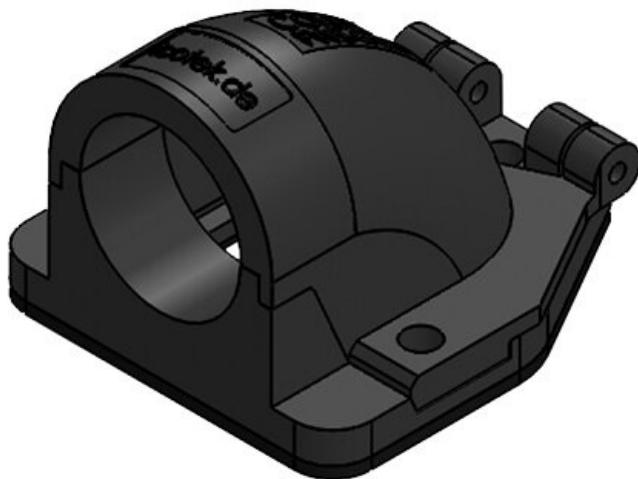

Numer części	31413	Normalny	NW 17
EAN	4251269300	rozmiar	
	349	Liczba	3
Opak.	10	otworów na	
Długość	49 mm	śruby	
Szerokość	45 mm	Średnica	4,3 mm
Wysokość	32 mm	otworów na	
Kolor	czarny	śruby	

CONFIX™ FWS-B 16 gy