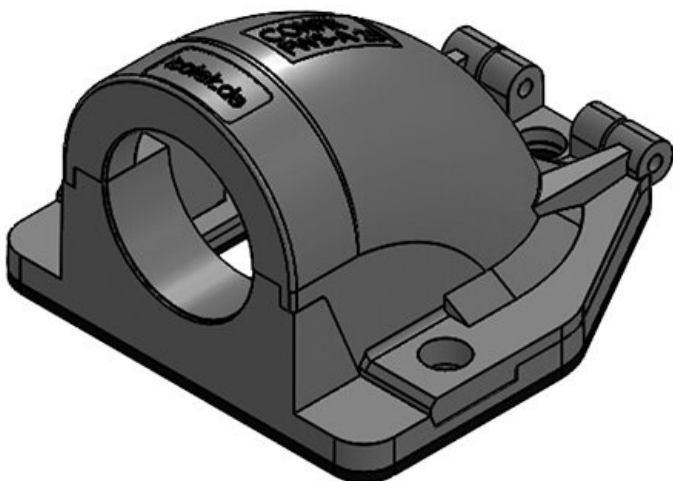

CONFIX™ FWS-A 25 gy

Numer części	31387	Kolor	szary (RAL
EAN	4251269300	Liczba	7011)
Opak.	257	Liczba	3
Długość	67 mm	otworów na	
Szerokość	63 mm	śruby	
Wysokość	41 mm	Średnica	6,6 mm
Gwint	M25 x 1,5	otworów na	
		śruby