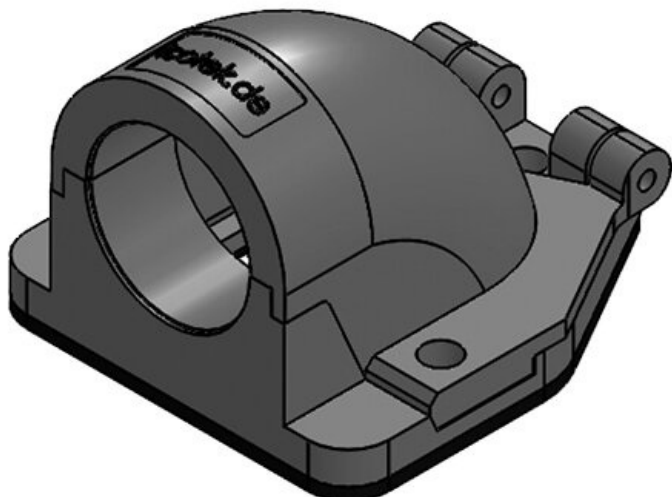

CONFIX™ FWS-A 20 gy

Numer części	31384	Kolor	szary (RAL 7011)
EAN	4251269300 233	Liczba	3
Opak.	10	otworów na	
Długość	49 mm	śruby	
Szerokość	45 mm	Średnica	4,3 mm
Wysokość	32 mm	otworów na	
Gwint	M20 x 1,5	śruby