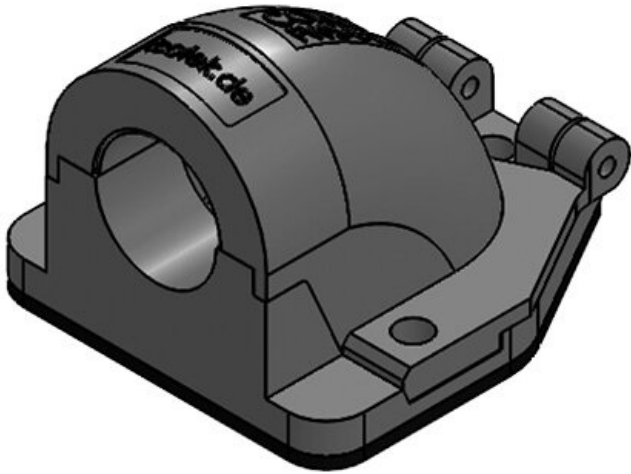

CONFIX™ FWS-B 11 gy

Numer części	31411	Normalny	NW 13
EAN	4251269300	rozmiar	
	332	Liczba	3
Opak.	10	otworów na	
Długość	49 mm	śruby	
Szerokość	45 mm	Średnica	4,3 mm
Wysokość	32 mm	otworów na	
Kolor	szary (RAL	śruby	
	7011)		

CONFIX™ FWS-B 16 bk