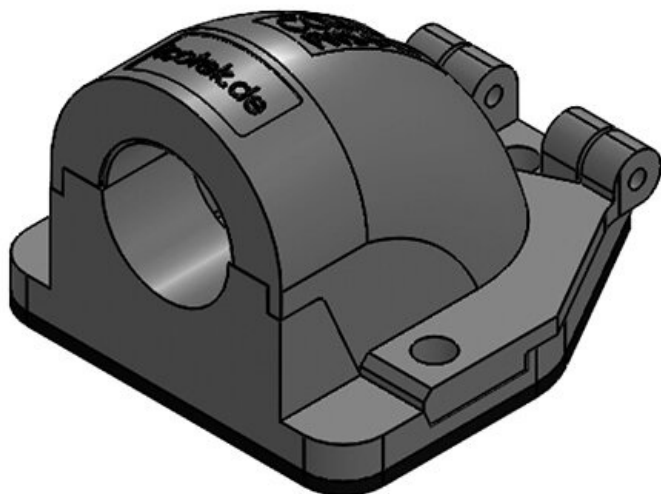

## Specyfikacja

IP stopień ochrony	IP54
Materiał	Poliwęglan
Klasa ogniowa	UL94-V0, samogasnący
Zakres temperatur	-30 C° do 100 C°
Właściwości	Nie zawiera silikonu, Nie zawiera halogenu
Opcje montażu	Mocowanie za pomocą śrub

## Rodzaje i rozmiary produktów

CONFIX™ FWS-A 16 bk

Numer części	<b>31380</b>	Kolor	<b>czarny</b>
EAN	<b>4251269300</b>	Liczba	<b>3</b>
Opak.	<b>10</b>	otworów na śruby	
Długość	<b>49 mm</b>	Średnica	<b>4,3 mm</b>
Szerokość	<b>45 mm</b>	otworów na śruby	
Wysokość	<b>32 mm</b>		
Gwint	<b>M16 × 1,5</b>		

**CONFIX™ FWS-A 16 gy**

Numer części	<b>31381</b>	Kolor	<b>szary (RAL 7011)</b>
EAN	<b>4251269300 219</b>	Liczba	<b>3</b>
Opak.	<b>10</b>	otworów na	
Długość	<b>49 mm</b>	śruby	
Szerokość	<b>45 mm</b>	Średnica	<b>4,3 mm</b>
Wysokość	<b>32 mm</b>	otworów na	
Gwint	<b>M16 x 1,5</b>	śruby	