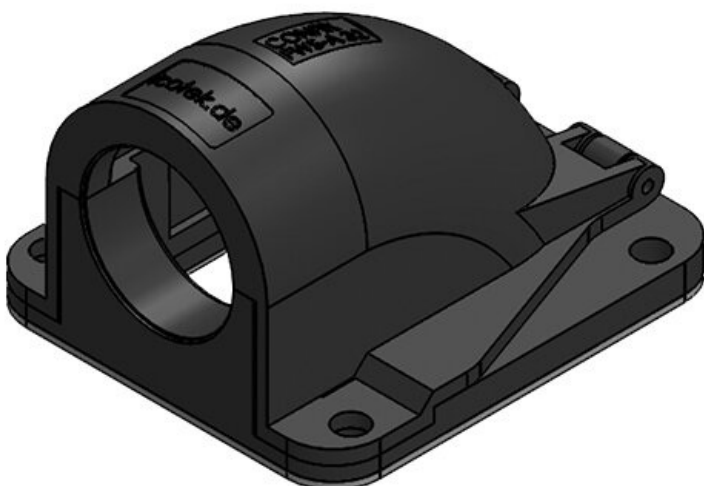

CONFIX™ FWS-A 32 bk

Numer części	31389	Kolor	czarny
EAN	4251269300	Liczba	4
Opak.	264	otworów na	
Długość	85 mm	śruby	
Szerokość	76 mm	Średnica	6,6 mm
Wysokość	51 mm	otworów na	
Gwint	M32 x 1,5	śruby