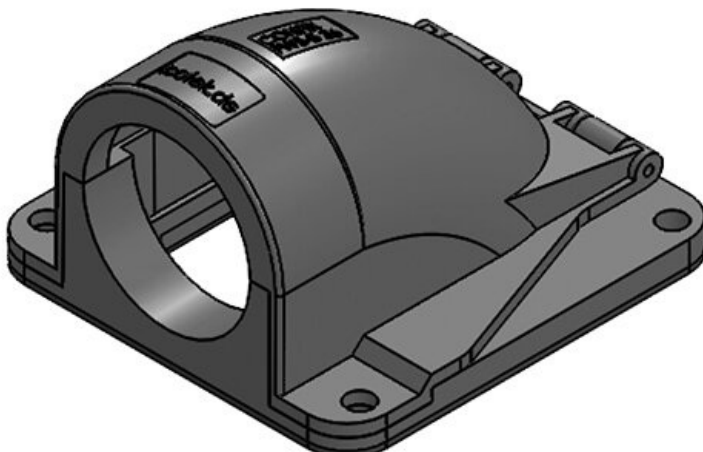

CONFIX™ FWS-B 36 gy

Numer części	31423	Normalny	NW 37
EAN	4251269300	rozmiar	
	417	Liczba	4
Opak.	5	otworów na	
Długość	97 mm	śruby	
Szerokość	92 mm	Średnica	6,6 mm
Wysokość	56 mm	otworów na	
Kolor	szary (RAL 7011)	śruby