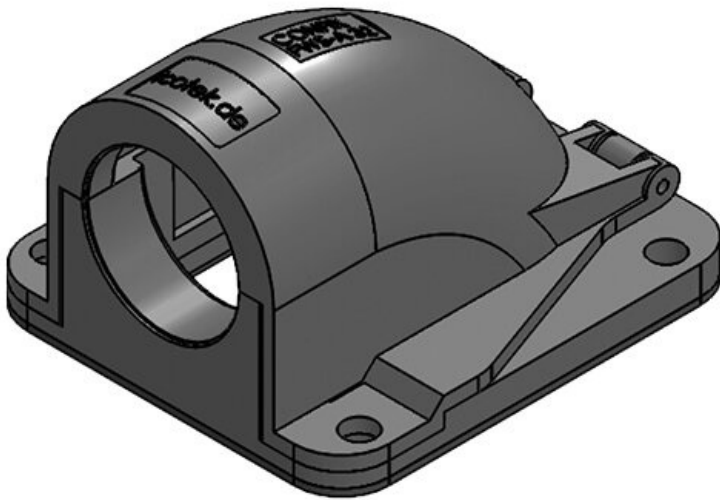

CONFIX™ FWS-A 32 gy

Numer części	31390	Kolor	szary (RAL 7011)
EAN	4251269300	Liczba	4
Opak.	271	Liczba	4
Długość	85 mm	otworów na	
Szerokość	76 mm	śruby	
Wysokość	51 mm	Średnica	6,6 mm
Gwint	M32 x 1,5	otworów na	
		śruby	

CONFIX™ FWS-A 40 bk