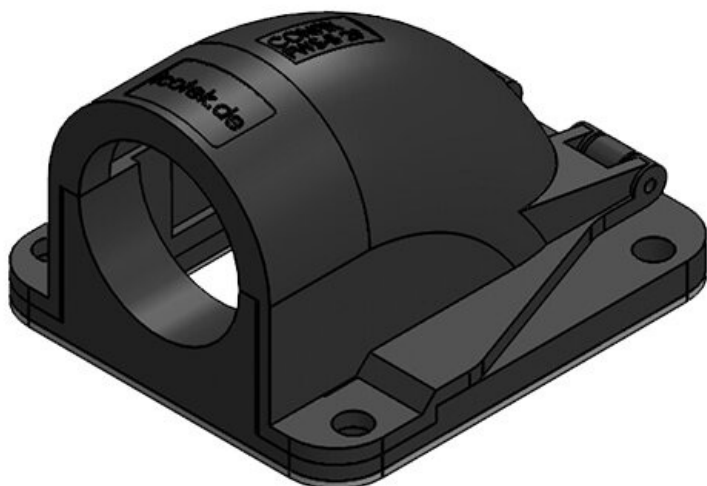

Numer części	31419	Normalny	NW 29
EAN	4251269300	rozmiar	
	387	Liczba	4
Opak.	10	otworów na	
Długość	85 mm	śruby	
Szerokość	76 mm	Średnica	6,6 mm
Wysokość	51 mm	otworów na	
Kolor	czarny	śruby