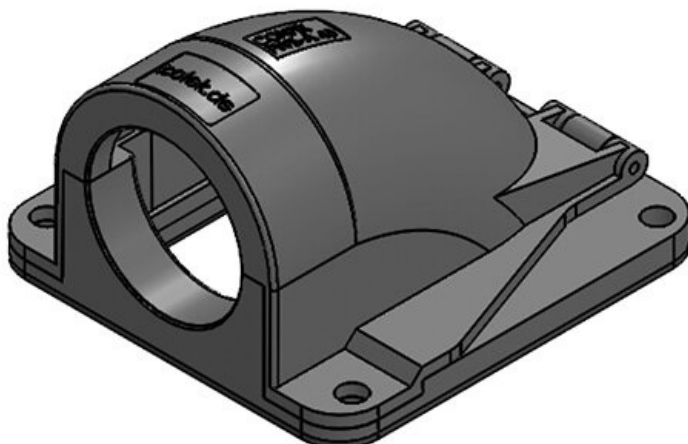

Numer części	31393	Kolor	szary (RAL 7011)
EAN	4251269300	Liczba	4
Opak.	295	Liczba	4
Długość	97 mm	otworów na	
Szerokość	92 mm	śruby	
Wysokość	56 mm	Średnica	6,6 mm
Gwint	M40 x 1,5	otworów na	
		śruby