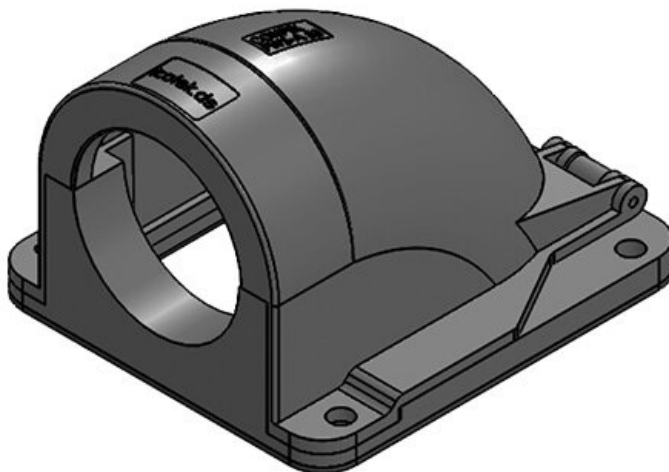

CONFIX™ FWS-A 50 gy

Numer części	31396	Kolor	szary (RAL 7011)
EAN	4251269300	Liczba	4
Opak.	5	otworów na	
Długość	111 mm	śruby	
Szerokość	100 mm	Średnica	6,6 mm
Wysokość	73 mm	otworów na	
Gwint	M50 x 1,5	śruby